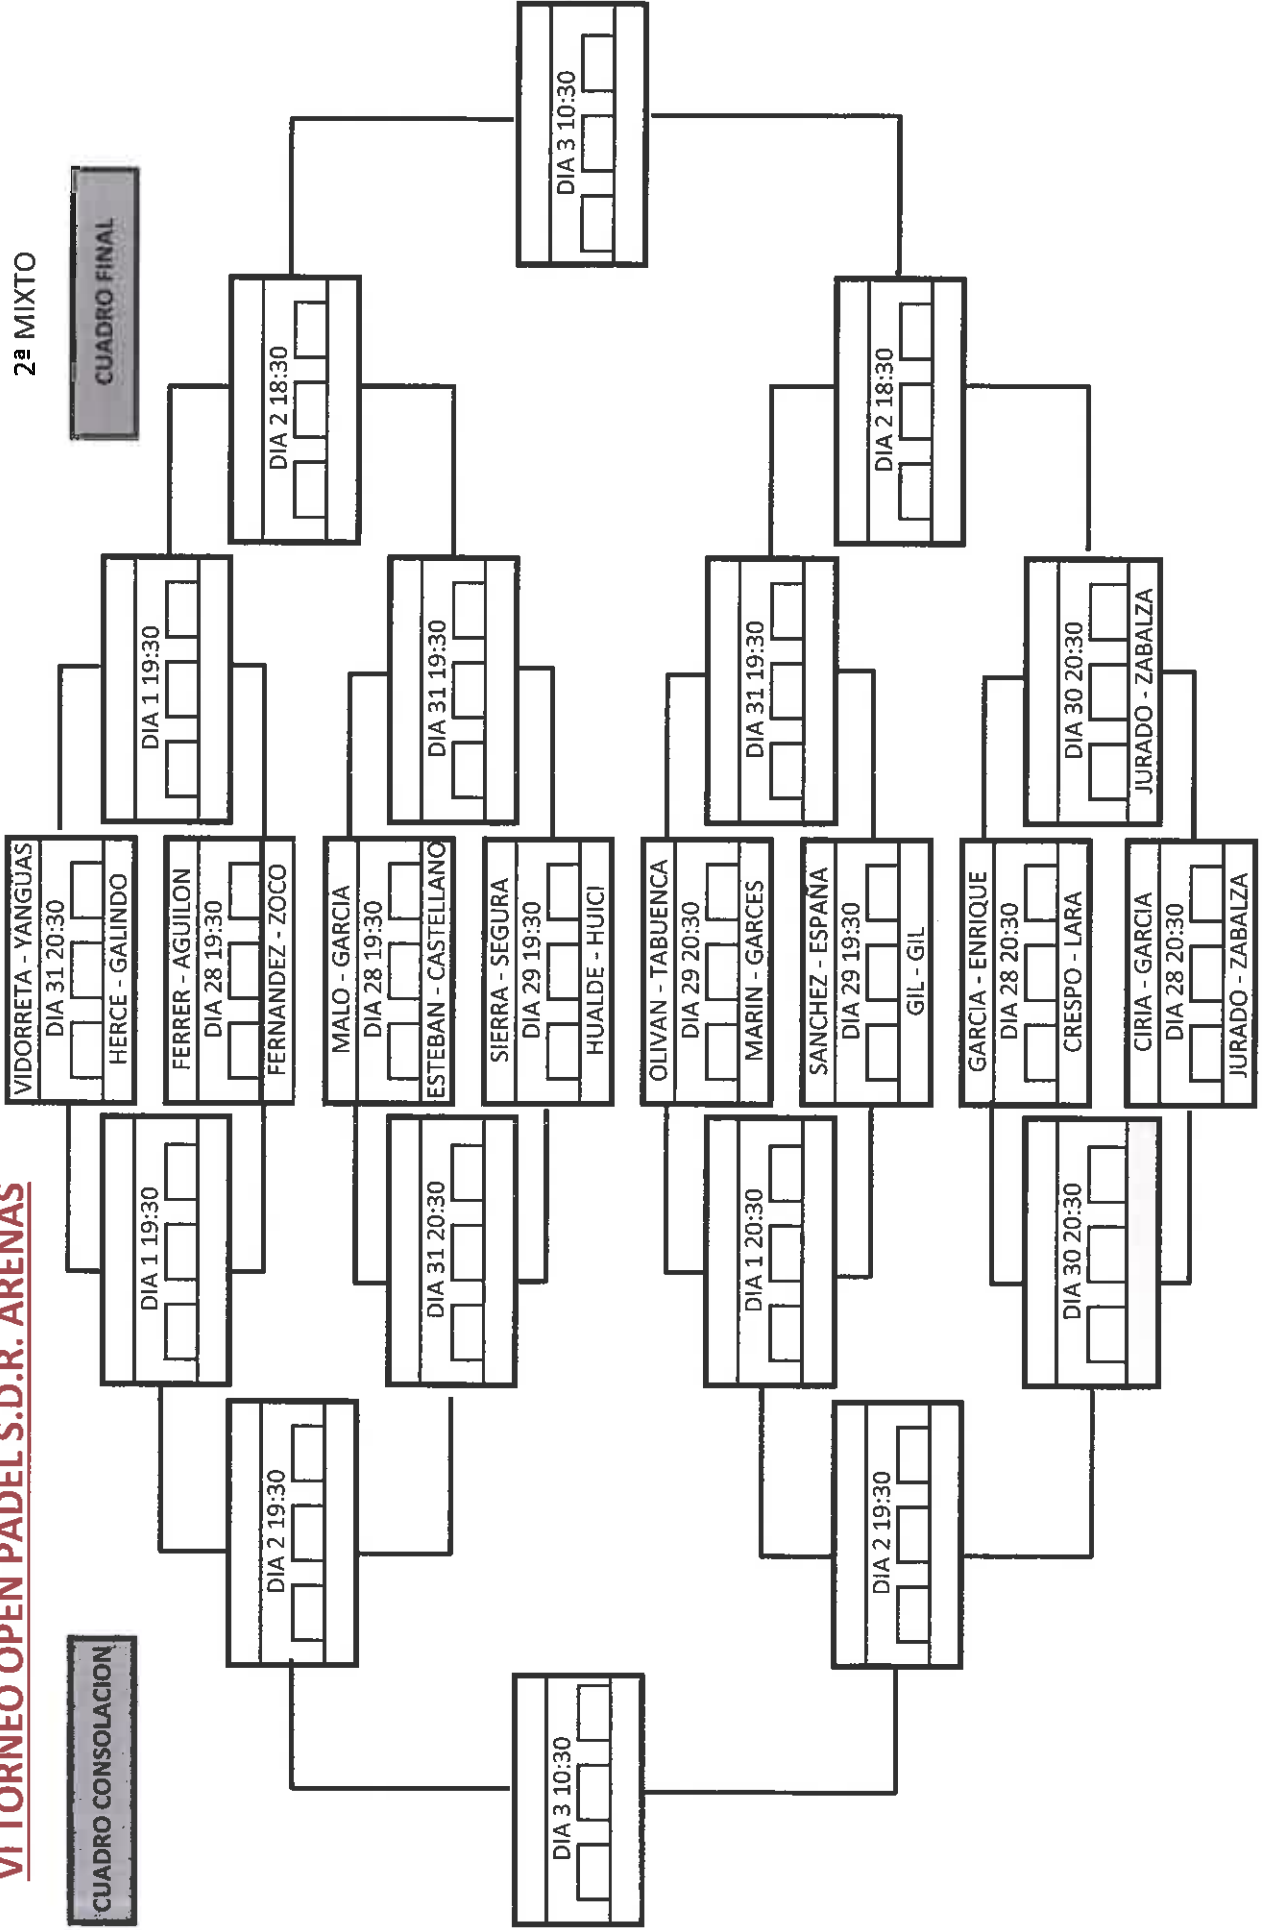

CUADRO CONSOLACION

CUADRO FINAL

DIA 10 11:45

DIA 10 11:45

VI TORNEO OPEN PADEL S.D.R. ARENAS

2ª FEMENINO

CUADRO CONSOLACION

CUADRO FINAL

VI TORNEO OPEN PADEL S.D.R ARENAS

1ª FEMENINO

CUADRO CONSOLACION

CUADRO FINAL

VI TORNEO OPEN PADEL S.D.R. ARENAS

2ª MIXTO

CUADRO CONSOLACION

CUADRO FINAL