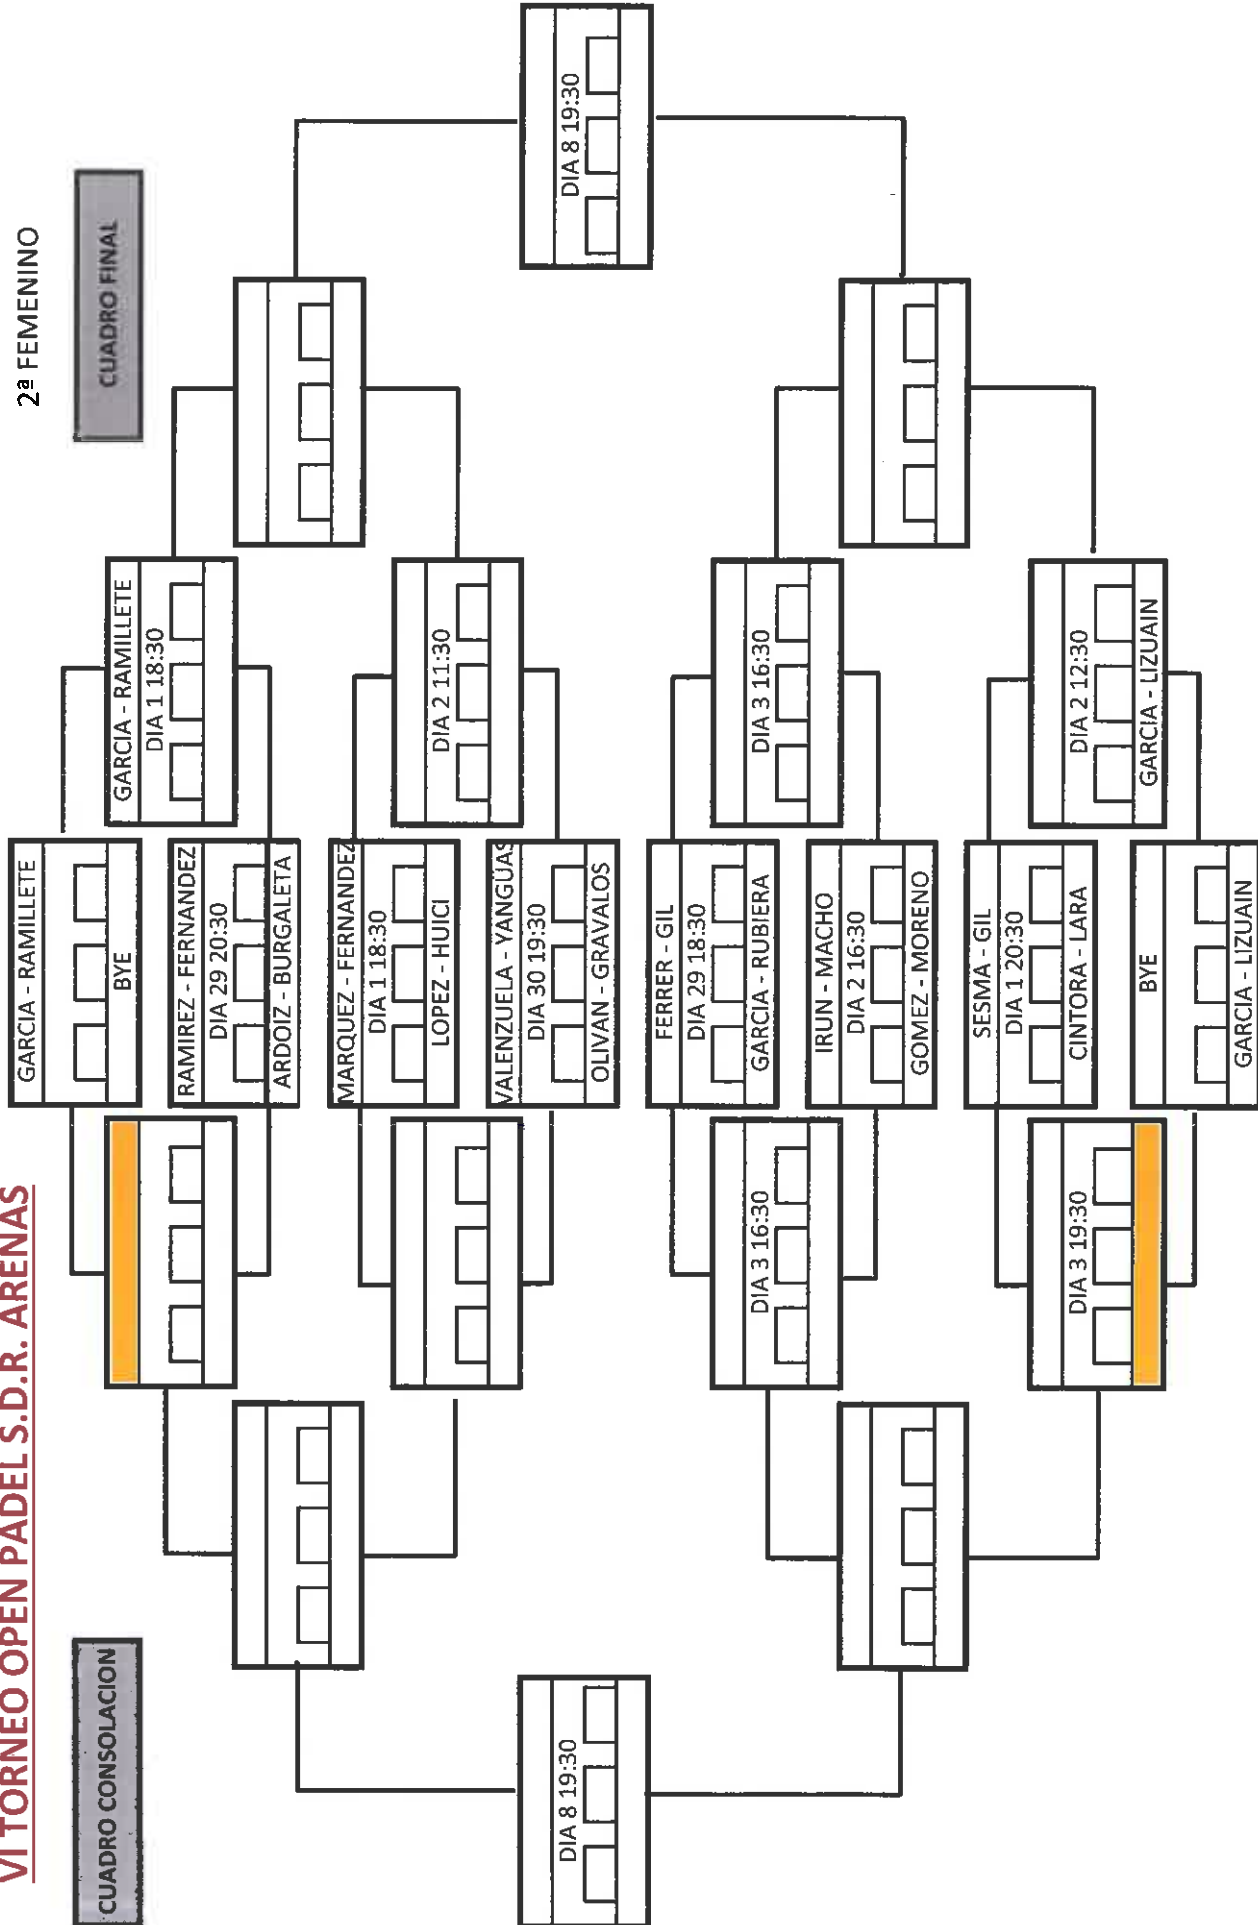

VI TORNEO OPEN PADEL S.D.R. ARENAS

3ª MASCULINO

VI TORNEO OPEN PADEL S. D. R. ARENAS

2ª MASCULINO

CUADRO CONSOLACION

CUADRO FINAL

VI TORNEO OPEN PADEL S.D.R. ARENAS

1ª MASCULINO

CUADRO CONSOLACION

CUADRO FINAL

DIA 10 11:45

DIA 10 11:45

VI TORNEO OPEN PADEL S.D.R. ARENAS

2ª FEMENINO

CUADRO CONSOLACION

CUADRO FINAL

VI TORNEO OPEN PADEL S.D.R ARENAS

1ª FEMENINO

CUADRO CONSOLACION

CUADRO FINAL

VI TORNEO OPEN PADEL S.D.R. ARENAS

2ª MIXTO

CUADRO CONSOLACION

CUADRO FINAL