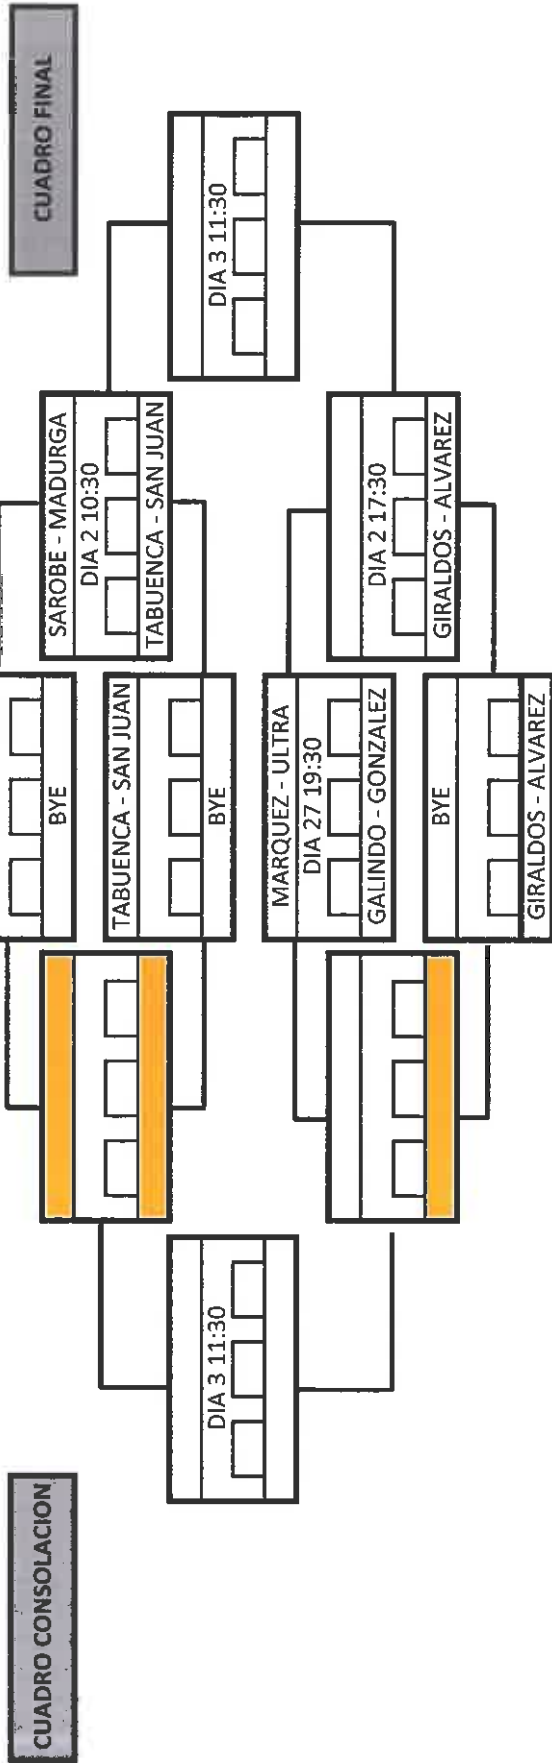

VI TORNEO OPEN PADEL S.D.R ARENAS

1ª MIXTO

CUADRO CONSOLACION

CUADRO FINAL