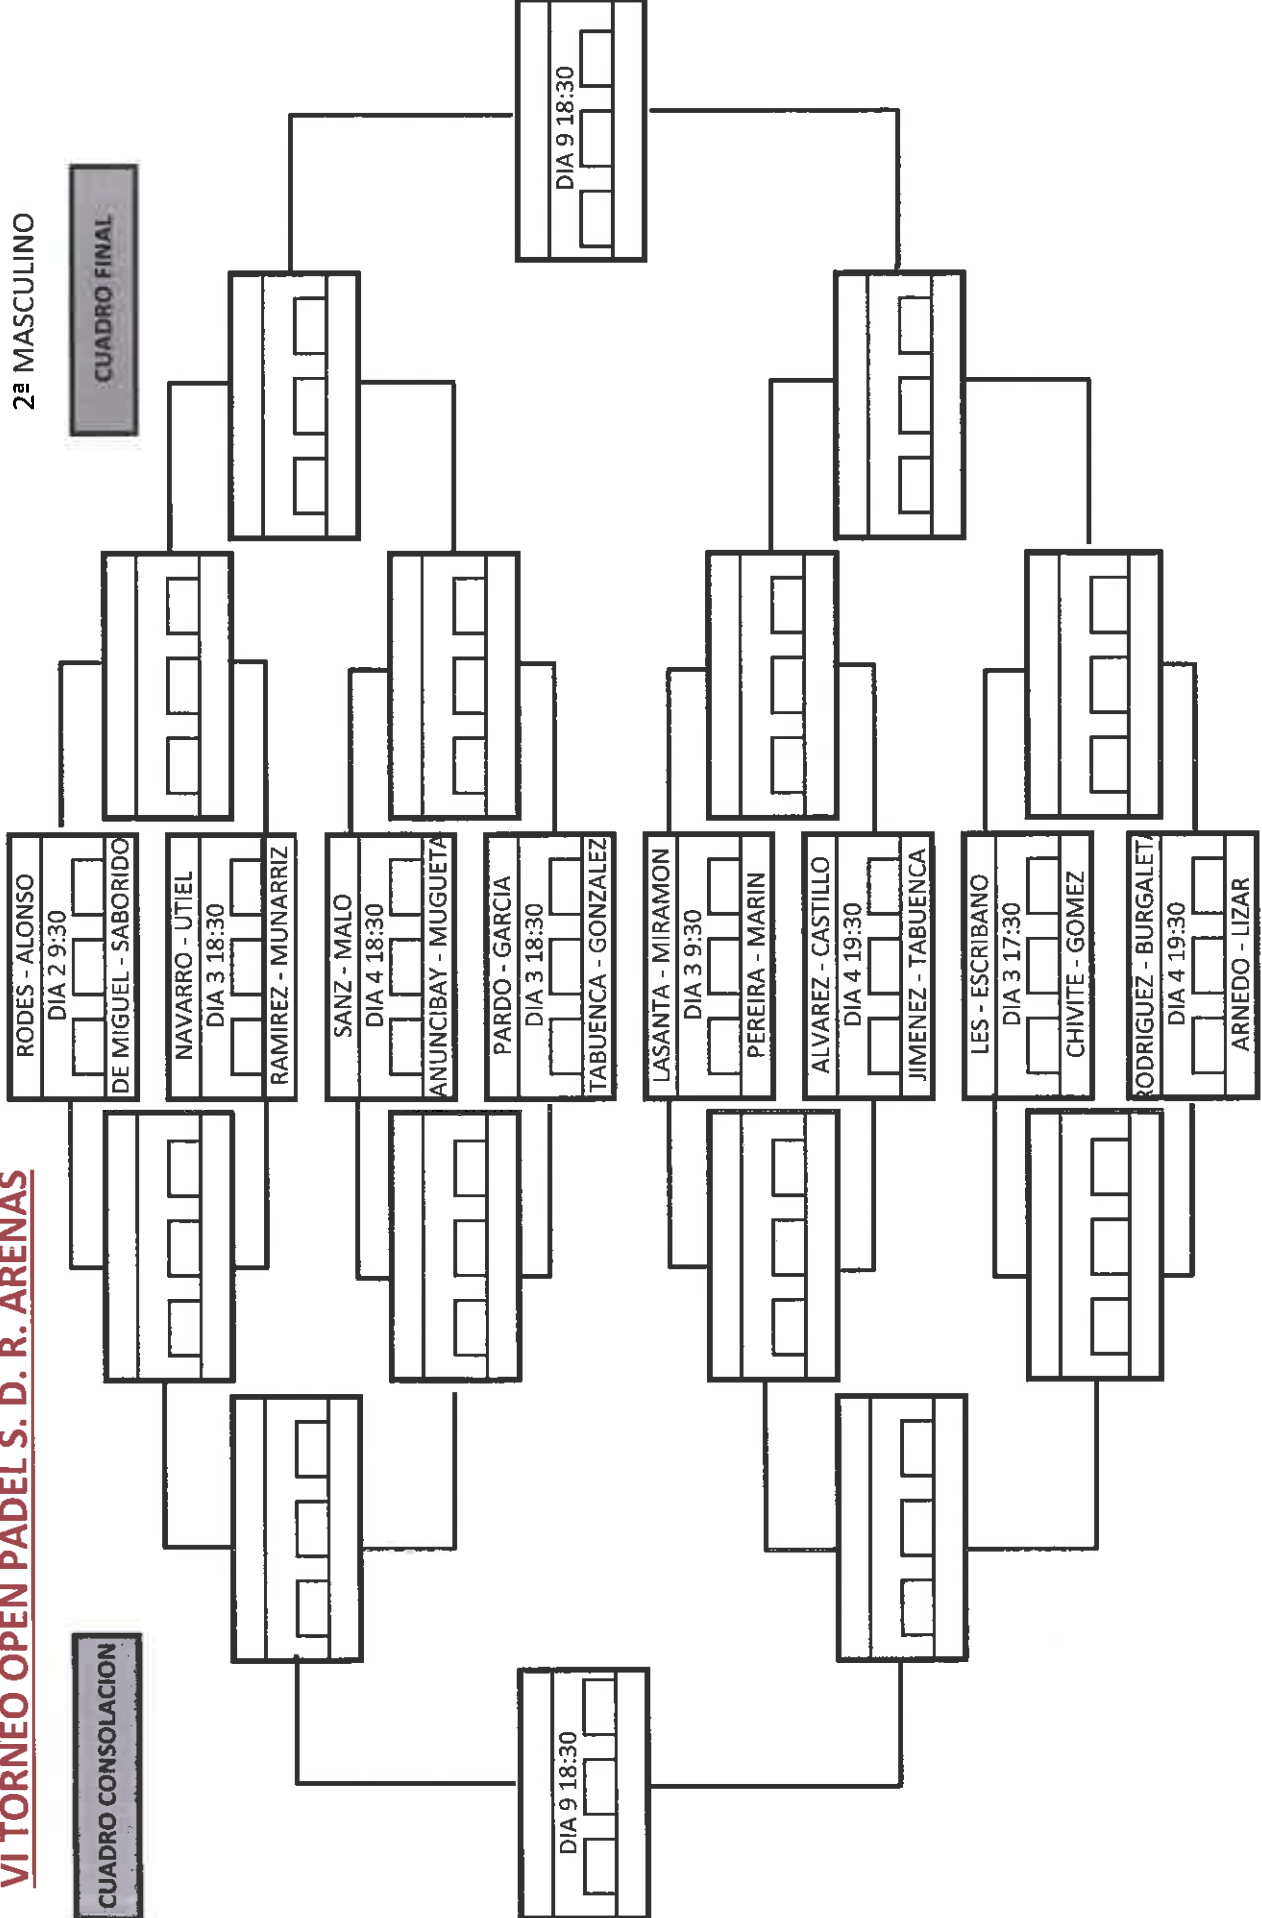

VI TORNEO OPEN PADEL S.D.R. ARENAS

3ª MASCULINO

VI TORNEO OPEN PADEL S. D. R. ARENAS

2ª MASCULINO

CUADRO CONSOLACION

CUADRO FINAL

VI TORNEO OPEN PADEL S.D.R. ARENAS

1ª MASCULINO

CUADRO CONSOLACION

CUADRO FINAL

DIA 10 11:45

DIA 10 11:45

VI TORNEO OPEN PADEL S.D.R. ARENAS

2ª FEMENINO

CUADRO CONSOLACION

CUADRO FINAL