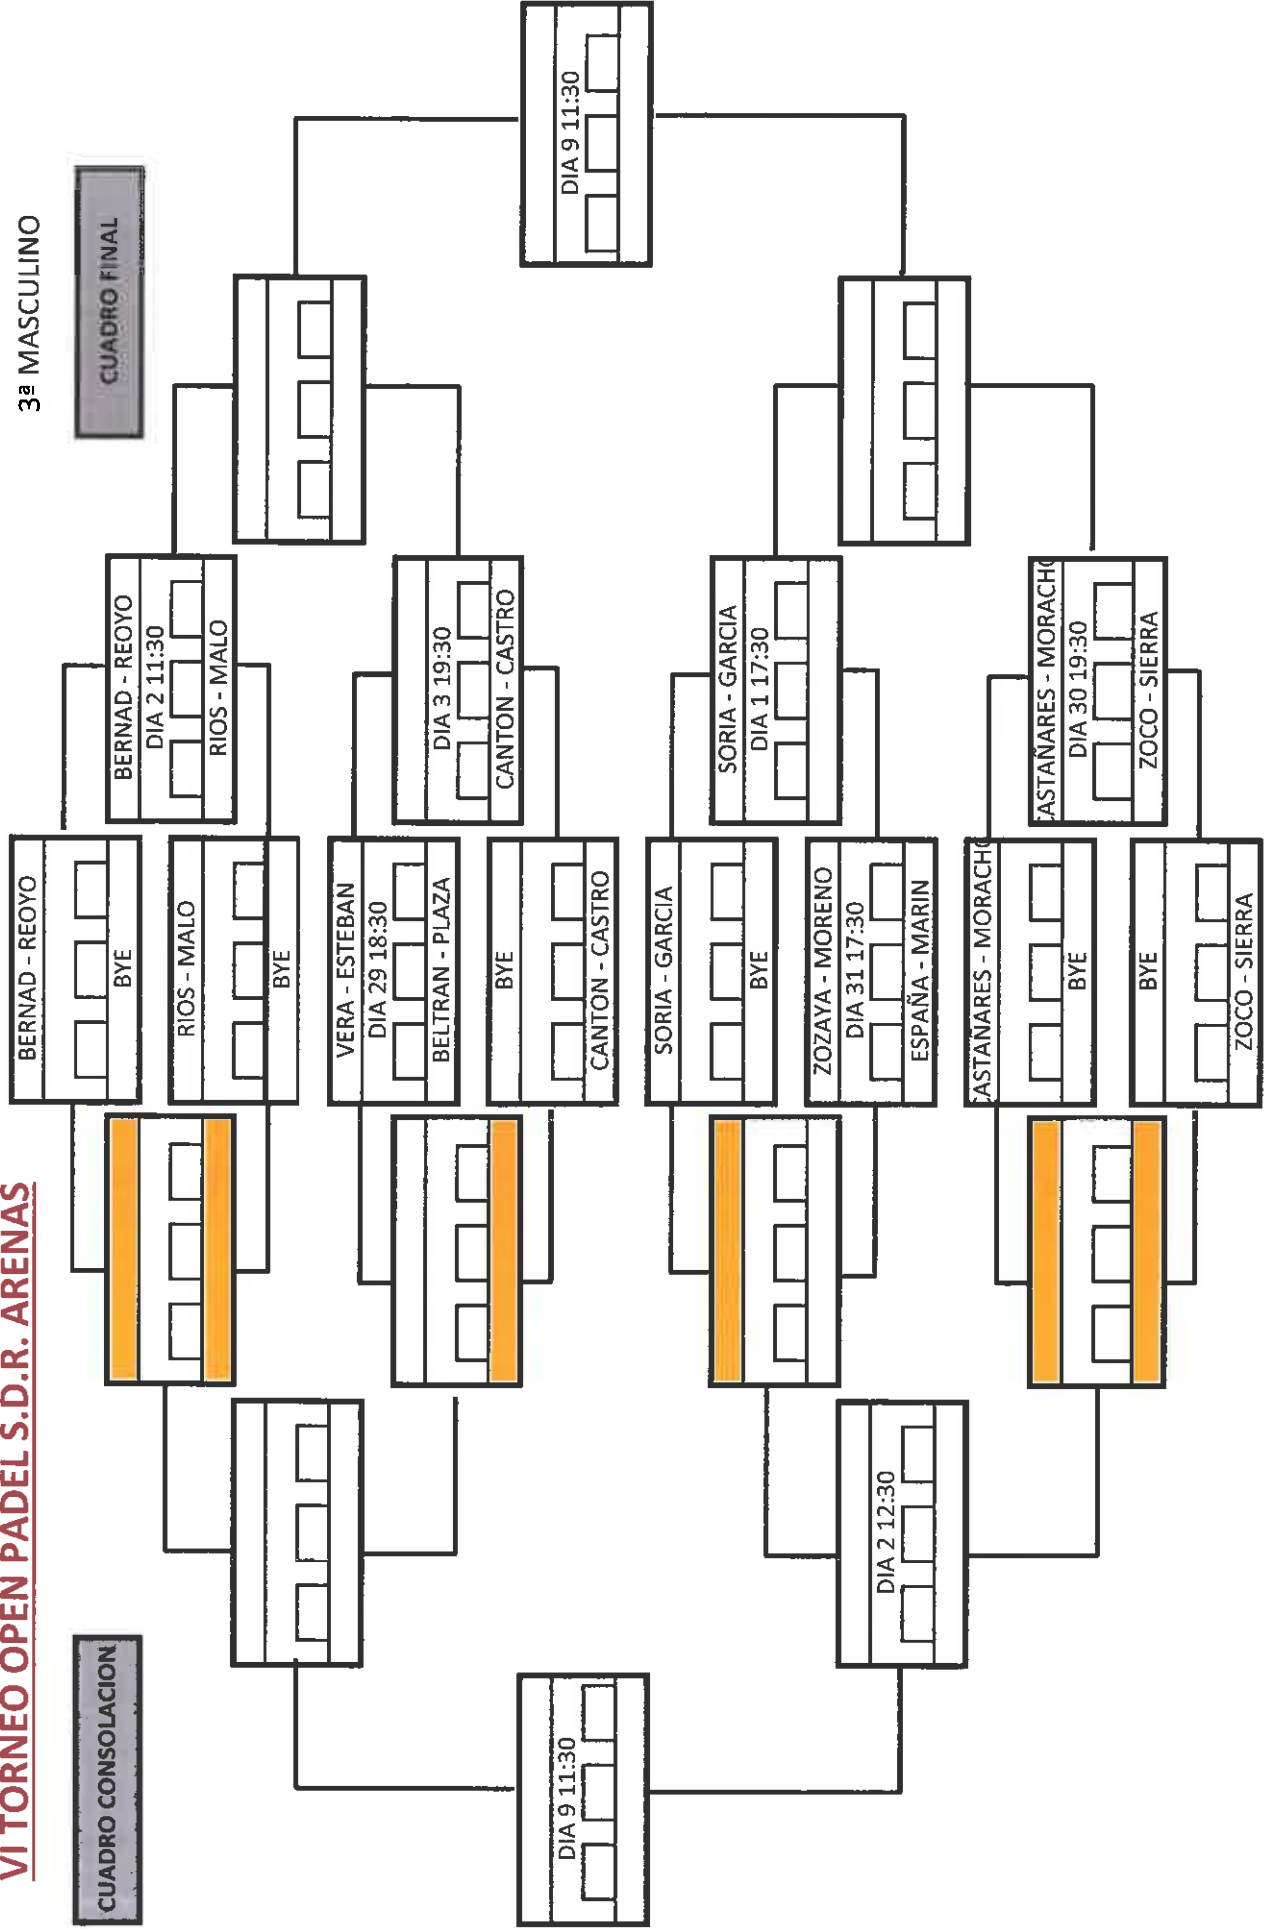

VI TORNEO OPEN PADEL S.D.R. ARENAS

3ª MASCULINO

VI TORNEO OPEN PADEL S. D. R. ARENAS

2ª MASCULINO

CUADRO CONSOLACION

CUADRO FINAL

VI TORNEO OPEN PADEL S.D.R. ARENAS

1ª MASCULINO

CUADRO CONSOLACION

CUADRO FINAL

DIA 10 11:45

DIA 10 11:45

VI TORNEO OPEN PADEL S.D.R. ARENAS

2ª FEMENINO

CUADRO CONSOLACION

CUADRO FINAL