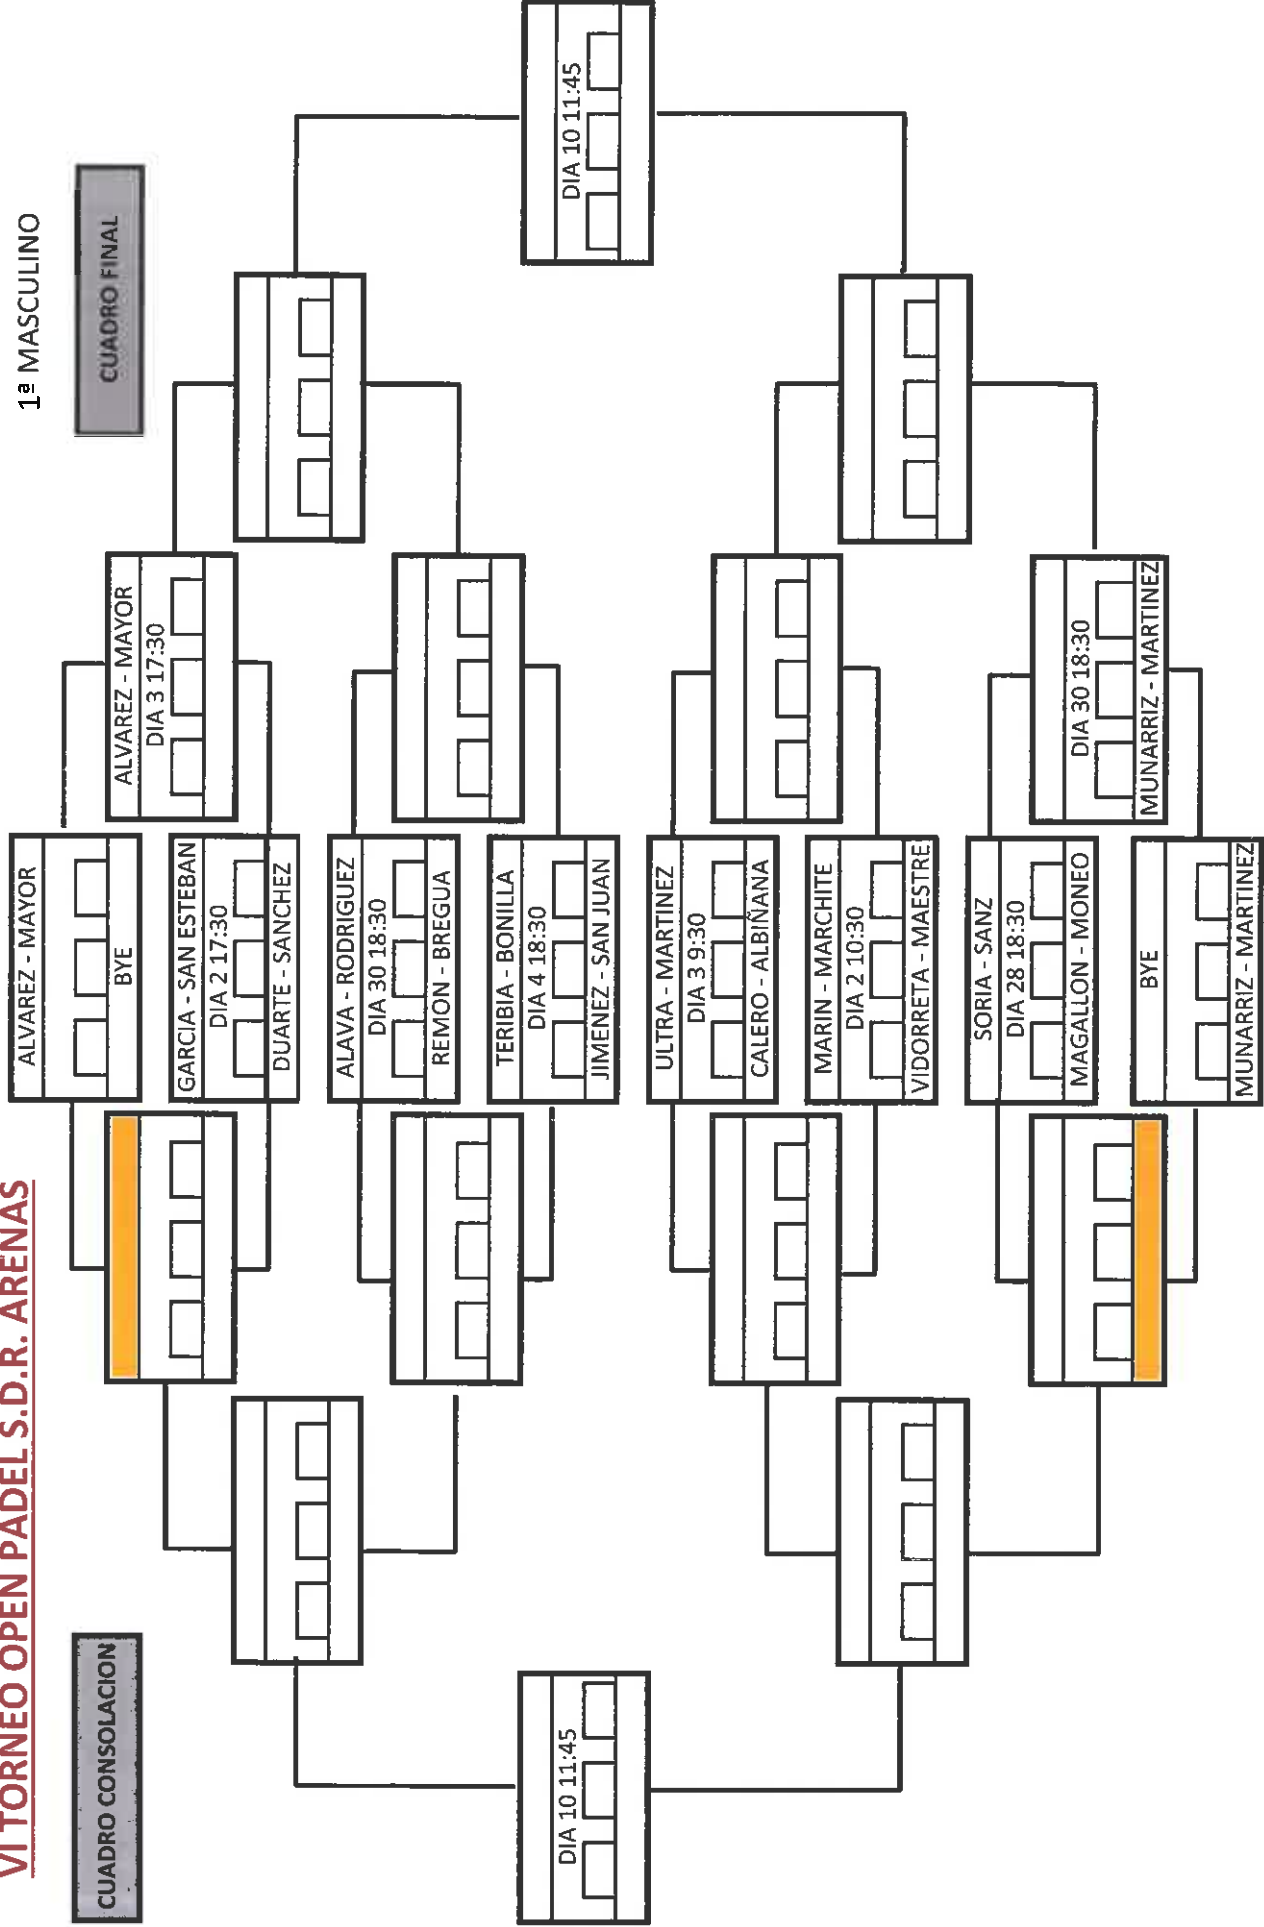

VI TORNEO OPEN PADEL S.D.R. ARENAS

3ª MASCULINO

VI TORNEO OPEN PADEL S. D. R. ARENAS

2ª MASCULINO

CUADRO CONSOLACION

CUADRO FINAL

VI TORNEO OPEN PADEL S.D.R. ARENAS

1ª MASCULINO

CUADRO CONSOLACION

CUADRO FINAL

DIA 10 11:45

DIA 10 11:45

VI TORNEO OPEN PADEL S.D.R. ARENAS

2ª FEMENINO

CUADRO CONSOLACION

CUADRO FINAL