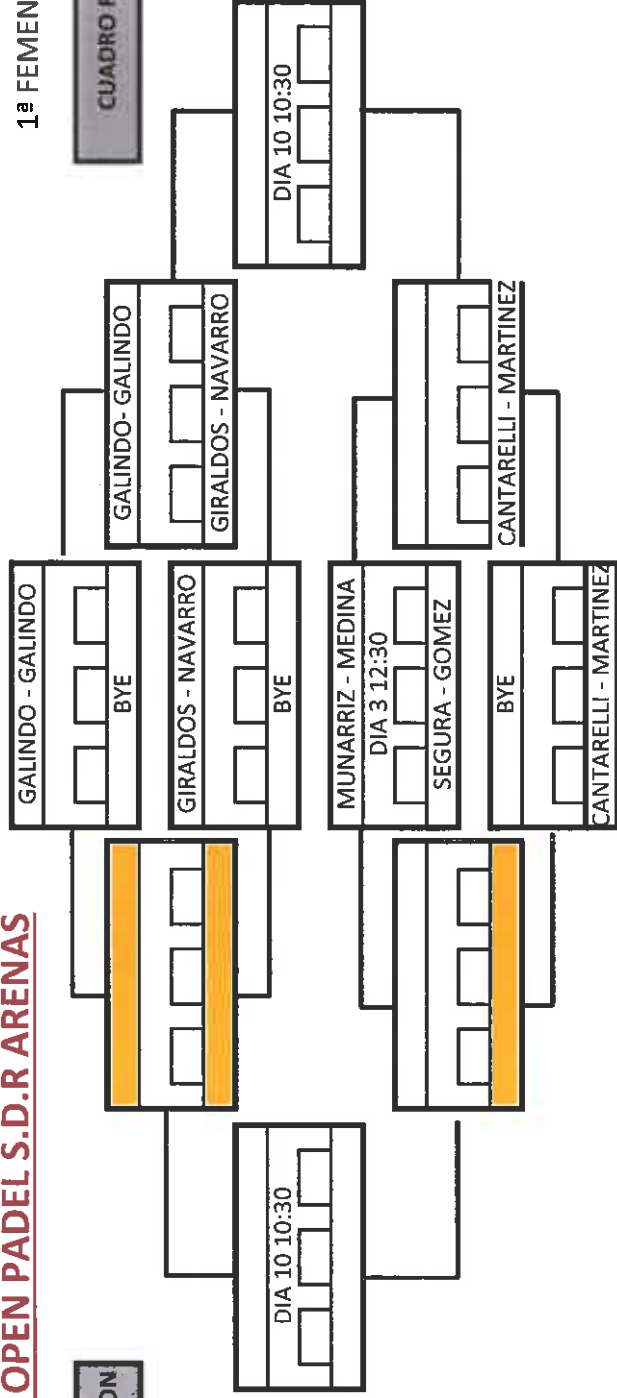

VI TORNEO OPEN PADEL S.D.R. ARENAS

3ª MASCULINO

VI TORNEO OPEN PADEL S. D. R. ARENAS

2ª MASCULINO

CUADRO CONSOLACION

CUADRO FINAL

VI TORNEO OPEN PADEL S.D.R. ARENAS

1ª MASCULINO

CUADRO CONSOLACION

CUADRO FINAL

DIA 10 11:45

DIA 10 11:45

VI TORNEO OPEN PADEL S.D.R. ARENAS

2ª FEMENINO

CUADRO CONSOLACION

CUADRO FINAL

VI TORNEO OPEN PADEL S.D.R ARENAS

1ª FEMENINO

CUADRO CONSOLACION

CUADRO FINAL

VI TORNEO OPEN PADEL S.D.R. ARENAS

2ª MIXTO

CUADRO CONSOLACION

CUADRO FINAL